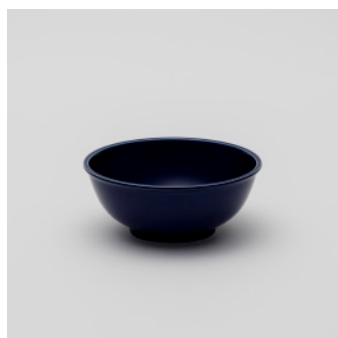

PN: GS/013  
Name: Plate 130  
Color: Blue  
Size:  $\phi$ 130 H15

PN: GS/014  
Name: Plate 130  
Color: Pistachio  
Size:  $\phi$ 130 H15

PN: GS/015  
Name: Plate 190  
Color: White  
Size:  $\phi$ 190 H15

PN: GS/016  
Name: Plate 190  
Color: Clay Beige  
Size:  $\phi$ 190 H15

PN: GS/017  
Name: Plate 240  
Color: White  
Size:  $\phi$ 240 H15

PN: GS/018  
Name: Plate 240  
Color: Clay Beige  
Size:  $\phi$ 240 H15

PN: GS/019  
Name: Deep Plate 190  
Color: White  
Size:  $\phi$ 190 H48

PN: GS/020  
Name: Deep Plate 190  
Color: Clay Beige  
Size:  $\phi$ 190 H48

PN: GS/021  
Name: Bowl 130  
Color: White  
Size:  $\phi$ 130 H55

PN: GS/022  
Name: Bowl 130  
Color: Blue  
Size:  $\phi$ 130 H55

PN: GS/023  
Name: Bowl 130  
Color: Pistachio  
Size:  $\phi$ 130 H55

PN: GS/024  
Name: Oval Bowl  
Color: White  
Size: W250 D190 H45