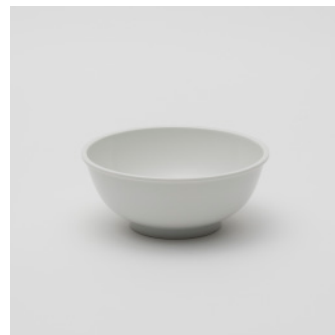

PN: GS/013  
Name: Plate 130  
Color: Blue  
Size:  $\phi$ 130 H15

PN: GS/014  
Name: Plate 130  
Color: Pistachio  
Size:  $\phi$ 130 H15

PN: GS/015  
Name: Plate 190  
Color: White  
Size:  $\phi$ 190 H15

PN: GS/016  
Name: Plate 190  
Color: Clay Beige  
Size:  $\phi$ 190 H15

PN: GS/017  
Name: Plate 240  
Color: White  
Size:  $\phi$ 240 H15

PN: GS/018  
Name: Plate 240  
Color: Clay Beige  
Size:  $\phi$ 240 H15

PN: GS/019  
Name: Deep Plate 190  
Color: White  
Size:  $\phi$ 190 H48

PN: GS/020  
Name: Deep Plate 190  
Color: Clay Beige  
Size:  $\phi$ 190 H48

PN: GS/021  
Name: Bowl 130  
Color: White  
Size:  $\phi$ 130 H55